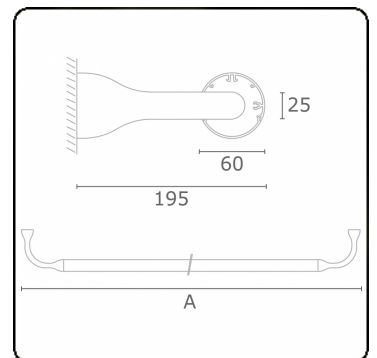

Lichttechnische gegevens

UGR	>19
CIE Fluxcode	43 73 91 95 79

Afmetingen

A	2350 mm
---	---------

Opmerkingen

Wandarmatuur - Direct - HO 150mA - satiné - RAL

ENERGY

Verrijgbaar op aanvraag.