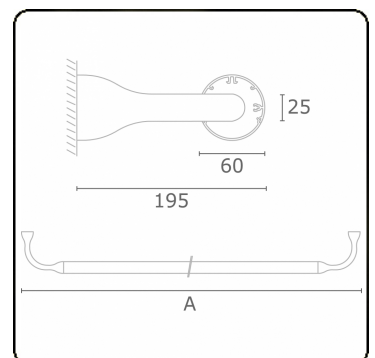

Lichttechnische gegevens

UGR	>19
CIE Fluxcode	43 73 91 95 79

Afmetingen

A	2350 mm
---	---------

Opmerkingen

Wandarmatuur - Direct - HO 150mA - satiné - RAL

ENERGY

Verrijgbaar op aanvraag.