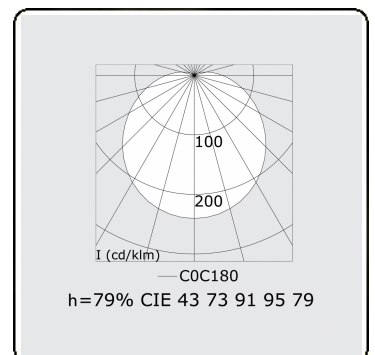

Lichttechnische gegevens

UGR	>19
CIE Fluxcode	43 73 91 95 79

Afmetingen

A	2350 mm
---	---------

Opmerkingen

Wandarmatuur - Direct - HO 150mA - satiné - RAL

ENERGY

Verrijgbaar op aanvraag.