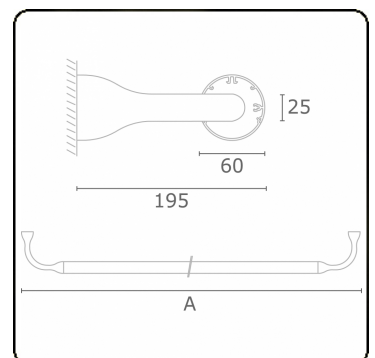

Lichttechnische gegevens

UGR	>19
CIE Fluxcode	43 73 91 95 79

Afmetingen

A	1510 mm
---	---------

Opmerkingen

Wandarmatuur - Direct - HO 150mA - satiné - RAL

ENERGY

Verkrijgbaar op aanvraag.