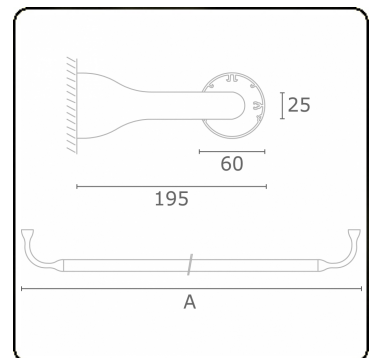

Lichttechnische gegevens

UGR	>19
CIE Fluxcode	43 73 91 95 79

Afmetingen

A	1510 mm
---	---------

Opmerkingen

Wandarmatuur - Direct - HO 150mA - satiné - RAL

ENERGY

Verrijgbaar op aanvraag.