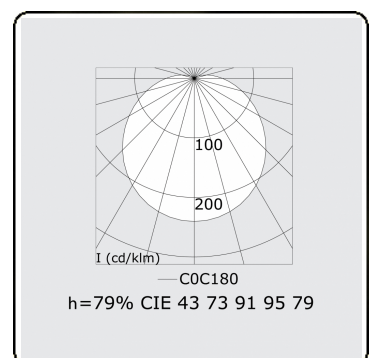

Lichttechnische gegevens

UGR	>19
CIE Fluxcode	43 73 91 95 79

Afmetingen

A	1510 mm
---	---------

Opmerkingen

Wandarmatuur - Direct - HO 150mA - satiné - RAL

ENERGY

Verkrijgbaar op aanvraag.