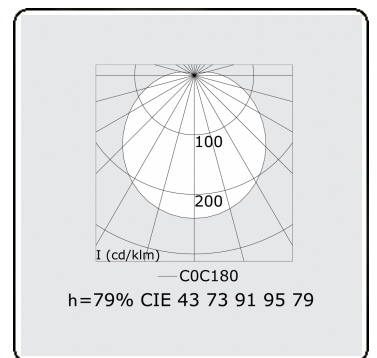

Lichttechnische gegevens

UGR	>19
CIE Fluxcode	43 73 91 95 79

Afmetingen

A	1510 mm
---	---------

Opmerkingen

Wandarmatuur - Direct - HO 150mA - satiné - RAL

ENERGY

Verrijgbaar op aanvraag.