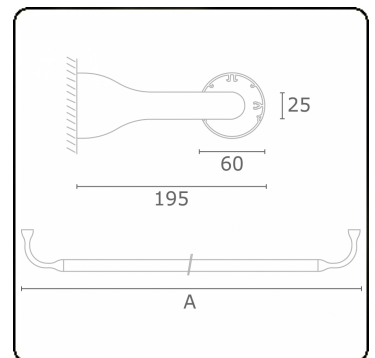

Lichttechnische gegevens

UGR	>19
CIE Fluxcode	43 73 91 95 79

Afmetingen

A	1790 mm
---	---------

Opmerkingen

Wandarmatuur - Direct - HO 150mA - satiné - RAL

ENERGY

A
 Verkrijgbaar op aanvraag.
B
 Disponible sur demande.
C
D
 Available on request.
E
F
 Auf Anfrage.
G