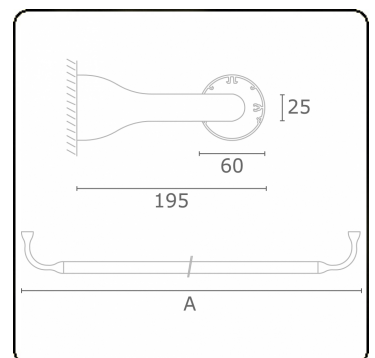

Lichttechnische gegevens

UGR	>19
CIE Fluxcode	43 73 91 95 79

Afmetingen

A	2070 mm
---	---------

Opmerkingen

Wandarmatuur - Direct - HO 150mA - satiné - RAL

ENERGY

A
 Verkrijgbaar op aanvraag.
B
 Disponible sur demande.
C
D
 Available on request.
E
F
 Auf Anfrage.
G