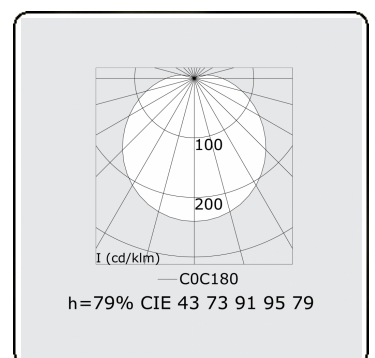

Lichttechnische gegevens

UGR	>19
CIE Fluxcode	43 73 91 95 79

Afmetingen

A	2070 mm
---	---------

Opmerkingen

Wandarmatuur - Direct - HO 150mA - satiné - RAL

ENERGY

A
 Verkrijgbaar op aanvraag.
B
 Disponible sur demande.
C
D
 Available on request.
E
F
 Auf Anfrage.
G