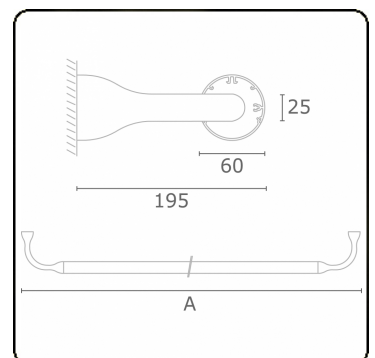

**Lichttechnische gegevens**

UGR	>19
CIE Fluxcode	43 73 91 95 79

**Afmetingen**

A	1510 mm
---	---------

**Opmerkingen**

Wandarmatuur - Direct - HO 150mA - satiné - RAL

**ENERGY**

A  
 Verkrijgbaar op aanvraag.  
B  
 Disponible sur demande.  
C  
D  
 Available on request.  
E  
F  
 Auf Anfrage.  
G