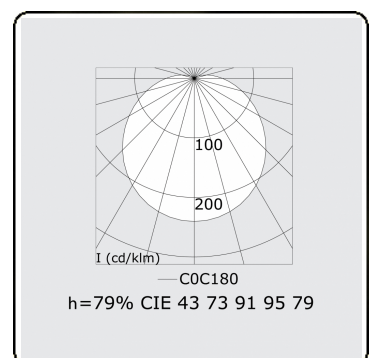

**Lichttechnische gegevens**

UGR	>19
CIE Fluxcode	43 73 91 95 79

**Afmetingen**

A	1510 mm
---	---------

**Opmerkingen**

Wandarmatuur - Direct - HO 150mA - satiné - RAL

**ENERGY**

A  
 Verkrijgbaar op aanvraag.  
B  
 Disponible sur demande.  
C  
D  
 Available on request.  
E  
F  
 Auf Anfrage.  
G