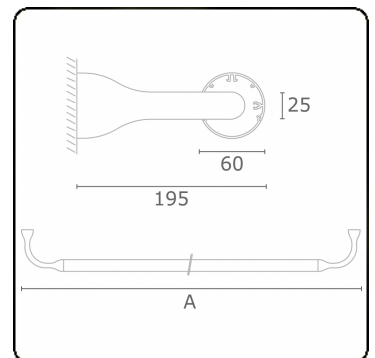

**Lichttechnische gegevens**

UGR	>19
CIE Fluxcode	43 73 91 95 79

**Afmetingen**

A	1510 mm
---	---------

**Opmerkingen**

Wandarmatuur - Direct - HO 150mA - satiné - RAL

**ENERGY**

A  
 Verkrijgbaar op aanvraag.  
B  
 Disponible sur demande.  
C  
D  
 Available on request.  
E  
F  
 Auf Anfrage.  
G