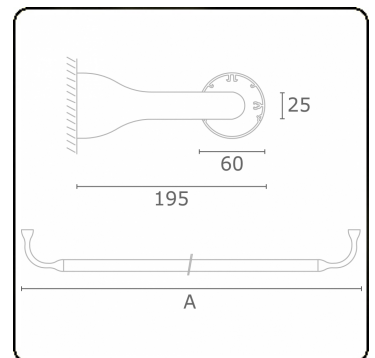

Lichttechnische gegevens

UGR	>19
CIE Fluxcode	43 73 91 95 79

Afmetingen

A	1790 mm
---	---------

Opmerkingen

Wandarmatuur - Direct - HO 150mA - satiné - RAL

ENERGY

Verrijgbaar op aanvraag.