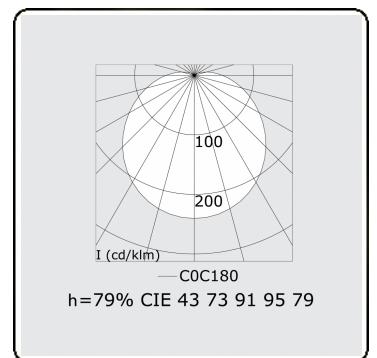

**Lichttechnische gegevens**

UGR	>19
CIE Fluxcode	43 73 91 95 79

**Afmetingen**

A	1790 mm
---	---------

**Opmerkingen**

Wandarmatuur - Direct - HO 150mA - satiné - RAL

**ENERGY**

Verrijgbaar op aanvraag.