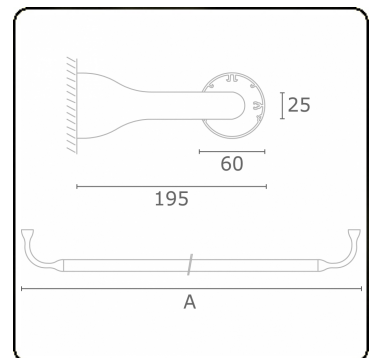

**Lichttechnische gegevens**

UGR	>19
CIE Fluxcode	43 73 91 95 79

**Afmetingen**

A	1790 mm
---	---------

**Opmerkingen**

Wandarmatuur - Direct - HO 150mA - satiné - RAL

**ENERGY**

Verrijgbaar op aanvraag.