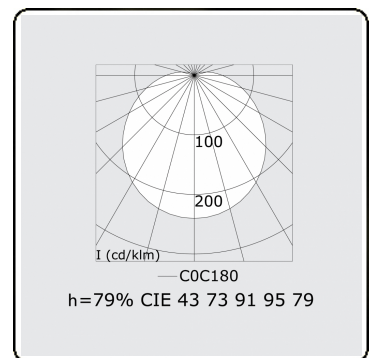

Lichttechnische Daten

UGR	>19
CIE Fluxcode	43 73 91 95 79

Abmessungen

A	1790 mm
---	---------

Bemerkungen

Wandleuchte - direkt - HO 150mA satiniert - RAL

ENERGY

Verrijgbaar op aanvraag.