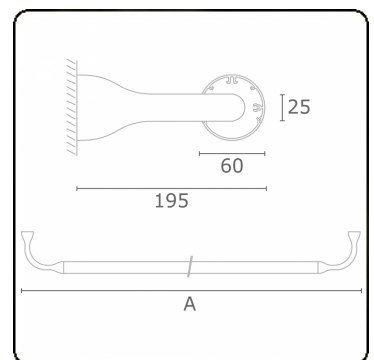

Lichttechnische Daten

UGR	>19
CIE Fluxcode	43 73 91 95 79

Abmessungen

A	1790 mm
---	---------

Bemerkungen

Wandleuchte - direkt - HO 150mA satiniert - RAL

ENERGY

Verrijgbaar op aanvraag.