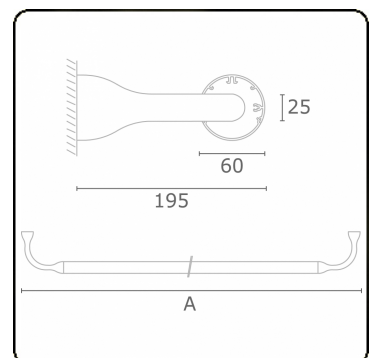

Lichttechnische gegevens

UGR	>19
CIE Fluxcode	43 73 91 95 79

Afmetingen

A	2070 mm
---	---------

Opmerkingen

Wandarmatuur - Direct - HO 150mA - satiné - RAL

ENERGY

A
 Verkrijgbaar op aanvraag.
B
 Disponible sur demande.
C
D
 Available on request.
E
F
 Auf Anfrage.
G