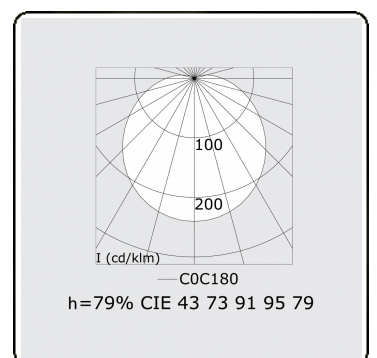

Lichttechnische gegevens

UGR	>19
CIE Fluxcode	43 73 91 95 79

Afmetingen

A	2070 mm
---	---------

Opmerkingen

Wandarmatuur - Direct - HO 150mA - satiné - RAL

ENERGY

A
 Verkrijgbaar op aanvraag.
B
 Disponible sur demande.
C
D
 Available on request.
E
F
 Auf Anfrage.
G