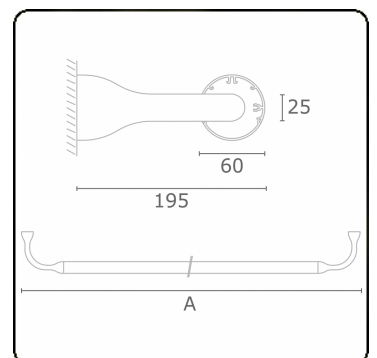

Lichttechnische gegevens

UGR	>19
CIE Fluxcode	43 73 91 95 79

Afmetingen

A	2070 mm
---	---------

Opmerkingen

Wandarmatuur - Direct - HO 150mA - satiné - RAL

ENERGY

Verrijgbaar op aanvraag.