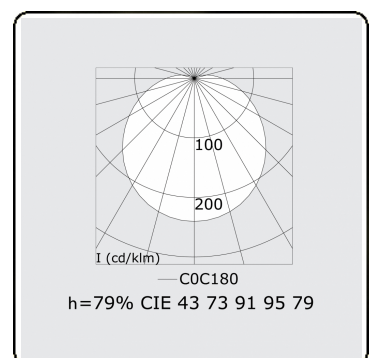

Lichttechnische gegevens

UGR	>19
CIE Fluxcode	43 73 91 95 79

Afmetingen

A	2070 mm
---	---------

Opmerkingen

Wandarmatuur - Direct - HO 150mA - satiné - RAL

ENERGY

Verrijgbaar op aanvraag.