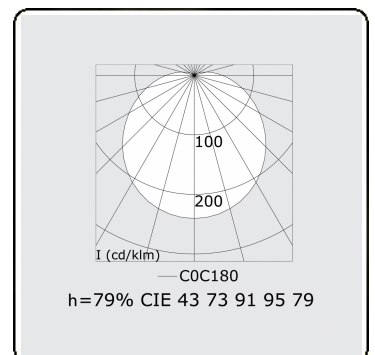

Lichttechnische Daten

UGR	>19
CIE Fluxcode	43 73 91 95 79

Abmessungen

A	2070 mm
---	---------

Bemerkungen

Wandleuchte - direkt - HO 150mA satiniert - RAL

ENERGY

Verrijgbaar op aanvraag.