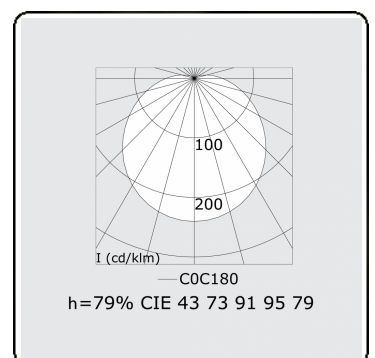

Lichttechnische Daten

UGR	>19
CIE Fluxcode	43 73 91 95 79

Abmessungen

A	2070 mm
---	---------

Bemerkungen

Wandleuchte - direkt - HO 150mA satiniert - RAL

ENERGY

Verrijgbaar op aanvraag.