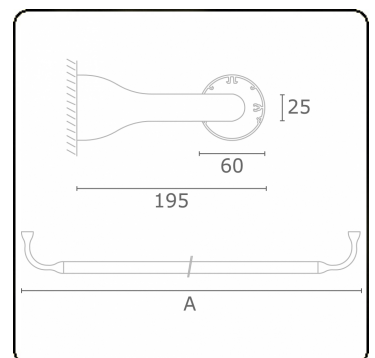

Lichttechnische Daten

UGR	>19
CIE Fluxcode	43 73 91 95 79

Abmessungen

A	2070 mm
---	---------

Bemerkungen

Wandleuchte - direkt - HO 150mA satiniert - RAL

ENERGY

Verrijgbaar op aanvraag.