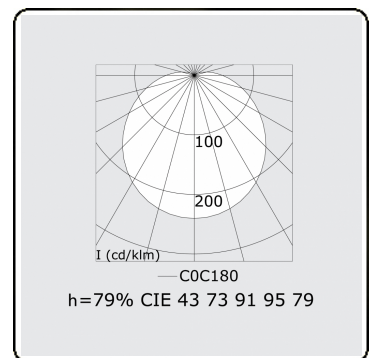

Lichttechnische Daten

UGR	>19
CIE Fluxcode	43 73 91 95 79

Abmessungen

A	2350 mm
---	---------

Bemerkungen

Wandleuchte - direkt - HO 150mA satiniert - RAL

ENERGY

Verrijgbaar op aanvraag.