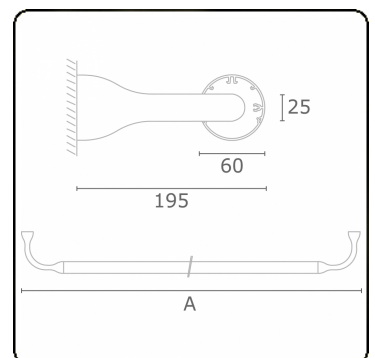

**Lichttechnische Daten**

UGR	>19
CIE Fluxcode	43 73 91 95 79

**Abmessungen**

A	2350 mm
---	---------

**Bemerkungen**

Wandleuchte - direkt - HO 150mA satiniert - RAL

**ENERGY**

Verkrijgbaar op aanvraag.