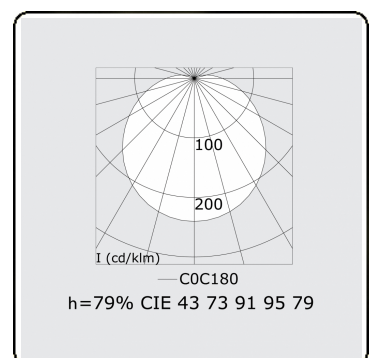

**Lichttechnische Daten**

UGR	>19
CIE Fluxcode	43 73 91 95 79

**Abmessungen**

A	2350 mm
---	---------

**Bemerkungen**

Wandleuchte - direkt - HO 150mA satiniert - RAL

**ENERGY**

Verkrijgbaar op aanvraag.