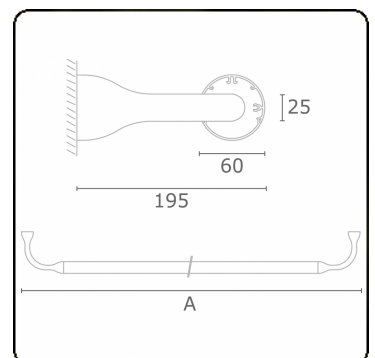

**Lichttechnische gegevens**

UGR	>19
CIE Fluxcode	43 73 91 95 79

**Afmetingen**

A	1510 mm
---	---------

**Opmerkingen**

Wandarmatuur - Direct - HO 150mA - satiné - RAL

**ENERGY**

Verrijgbaar op aanvraag.