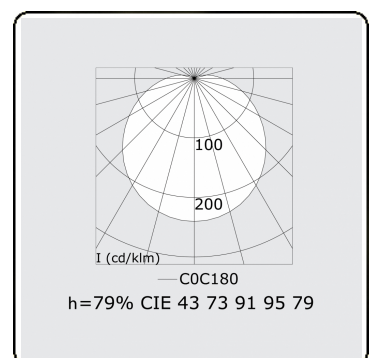

**Lichttechnische gegevens**

UGR	>19
CIE Fluxcode	43 73 91 95 79

**Afmetingen**

A	1510 mm
---	---------

**Opmerkingen**

Wandarmatuur - Direct - HO 150mA - satiné - RAL

**ENERGY**

Verrijgbaar op aanvraag.