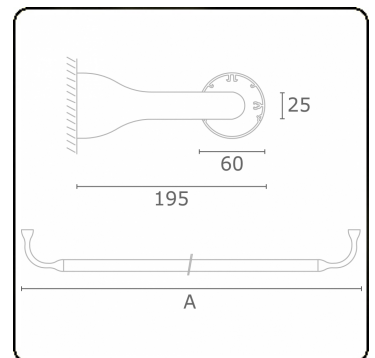

Lichttechnische Daten

UGR	>19
CIE Fluxcode	43 73 91 95 79

Abmessungen

A	1510 mm
---	---------

Bemerkungen

Wandleuchte - direkt - HO 150mA satiniert - RAL

ENERGY

Verrijgbaar op aanvraag.