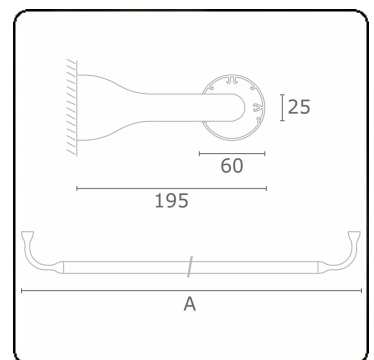

Lichttechnische Daten

UGR	>19
CIE Fluxcode	43 73 91 95 79

Abmessungen

A	1510 mm
---	---------

Bemerkungen

Wandleuchte - direkt - HO 150mA satiniert - RAL

ENERGY

Verrijgbaar op aanvraag.