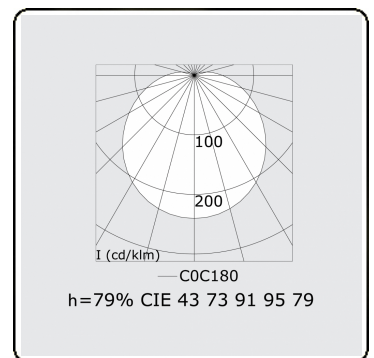

Lichttechnische Daten

UGR	>19
CIE Fluxcode	43 73 91 95 79

Abmessungen

A	1510 mm
---	---------

Bemerkungen

Wandleuchte - direkt - HO 150mA satiniert - RAL

ENERGY

Verrijgbaar op aanvraag.