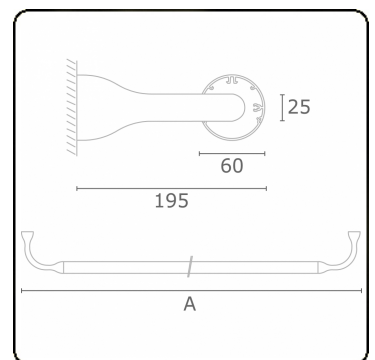

Lichttechnische gegevens

UGR	>19
CIE Fluxcode	43 73 91 95 79

Afmetingen

A	1790 mm
---	---------

Opmerkingen

Wandarmatuur - Direct - HO 150mA - satiné - RAL

ENERGY

Verrijgbaar op aanvraag.