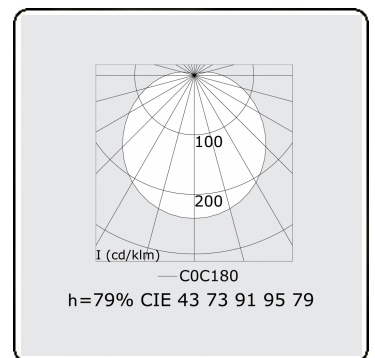

Lichttechnische Daten

UGR	>19
CIE Fluxcode	43 73 91 95 79

Abmessungen

A	1790 mm
---	---------

Bemerkungen

Wandleuchte - direkt - HO 150mA satiniert - RAL

ENERGY

Verkrijgbaar op aanvraag.