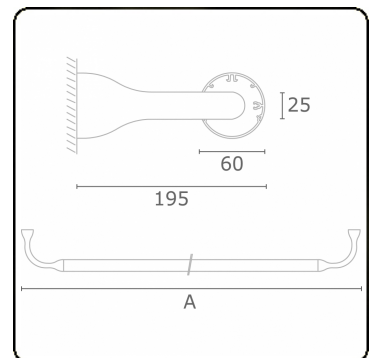

Lichttechnische Daten

UGR	>19
CIE Fluxcode	43 73 91 95 79

Abmessungen

A	1790 mm
---	---------

Bemerkungen

Wandleuchte - direkt - HO 150mA satiniert - RAL

ENERGY

Verkrijgbaar op aanvraag.