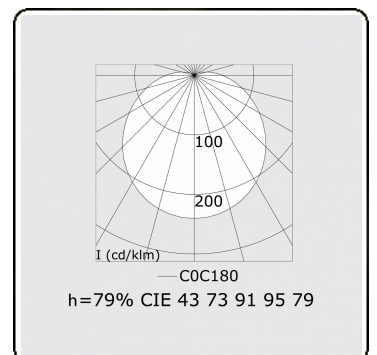

**Lichttechnische gegevens**

UGR	>19
CIE Fluxcode	43 73 91 95 79

**Afmetingen**

A	2070 mm
---	---------

**Opmerkingen**

Wandarmatuur - Direct - HO 150mA - satiné - RAL

**ENERGY**

Verrijgbaar op aanvraag.