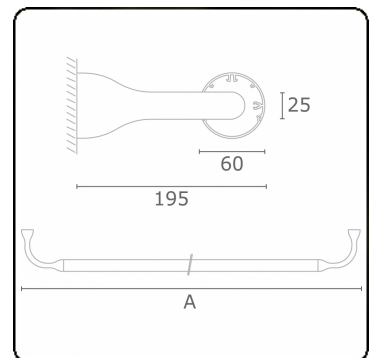

**Lichttechnische gegevens**

UGR	>19
CIE Fluxcode	43 73 91 95 79

**Afmetingen**

A	2070 mm
---	---------

**Opmerkingen**

Wandarmatuur - Direct - HO 150mA - satiné - RAL

**ENERGY**

Verrijgbaar op aanvraag.