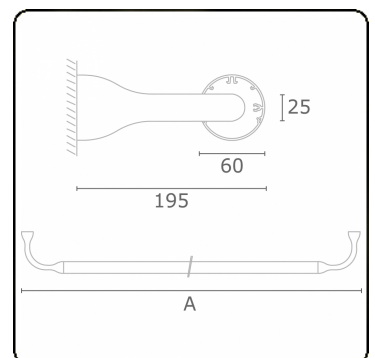

Lichttechnische gegevens

UGR	>19
CIE Fluxcode	43 73 91 95 79

Afmetingen

A	2350 mm
---	---------

Opmerkingen

Wandarmatuur - Direct - HO 150mA - satiné - RAL

ENERGY

A
 Verkrijgbaar op aanvraag.
B
 Disponible sur demande.
C
D
 Available on request.
E
F
 Auf Anfrage.
G