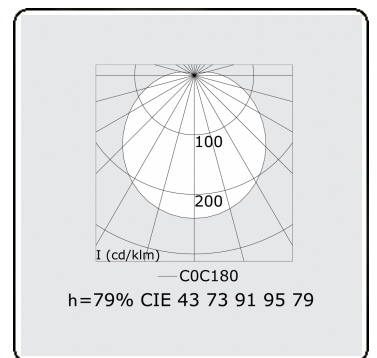

Lichttechnische gegevens

UGR	>19
CIE Fluxcode	43 73 91 95 79

Afmetingen

A	2350 mm
---	---------

Opmerkingen

Wandarmatuur - Direct - HO 150mA - satiné - RAL

ENERGY

Verrijgbaar op aanvraag.