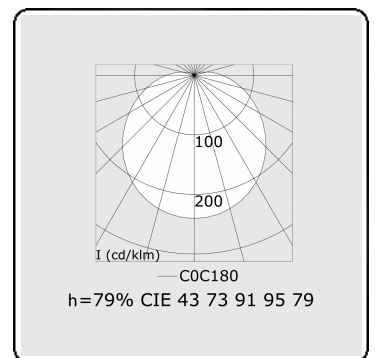

Lichttechnische gegevens

UGR	>19
CIE Fluxcode	43 73 91 95 79

Afmetingen

A	950 mm
---	--------

Opmerkingen

Wandarmatuur - Direct - HO 150mA - satiné - RAL

ENERGY

A
 Verkrijgbaar op aanvraag.
B
 Disponible sur demande.
C
D
 Available on request.
E
F
 Auf Anfrage.
G