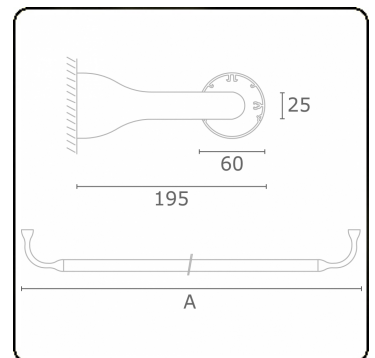

Lichttechnische gegevens

UGR	>19
CIE Fluxcode	43 73 91 95 79

Afmetingen

A	950 mm
---	--------

Opmerkingen

Wandarmatuur - Direct - HO 150mA - satiné - RAL

ENERGY

A
 Verkrijgbaar op aanvraag.
B
 Disponible sur demande.
C
D
 Available on request.
E
F
 Auf Anfrage.
G