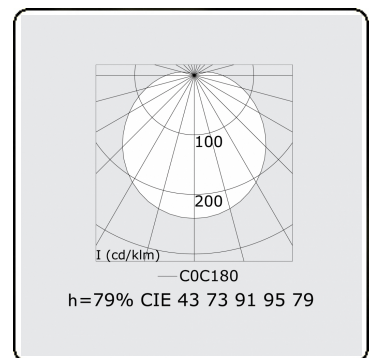

Lichttechnische Daten

UGR	>19
CIE Fluxcode	43 73 91 95 79

Abmessungen

A	950 mm
---	--------

Bemerkungen

Wandleuchte - direkt - HO 150mA satiniert - RAL

ENERGY

Verrijgbaar op aanvraag.