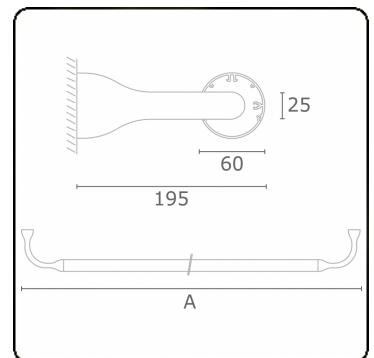

Lichttechnische Daten

UGR	>19
CIE Fluxcode	43 73 91 95 79

Abmessungen

A	950 mm
---	--------

Bemerkungen

Wandleuchte - direkt - HO 150mA satiniert - RAL

ENERGY

Verrijgbaar op aanvraag.