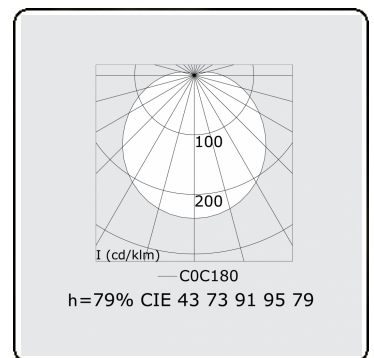

Lichttechnische Daten

UGR	>19
CIE Fluxcode	43 73 91 95 79

Abmessungen

A	950 mm
---	--------

Bemerkungen

Wandleuchte - direkt - HO 150mA satiniert - RAL

ENERGY

Verrijgbaar op aanvraag.