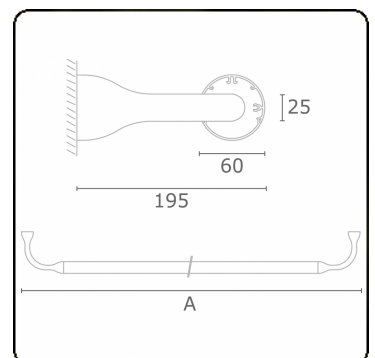

Lichttechnische gegevens

UGR	>19
CIE Fluxcode	43 73 91 95 79

Afmetingen

A	1230 mm
---	---------

Opmerkingen

Wandarmatuur - Direct - HO 150mA - satiné - RAL

ENERGY

A
 Verkrijgbaar op aanvraag.
B
 Disponible sur demande.
C
D
 Available on request.
E
F
 Auf Anfrage.
G