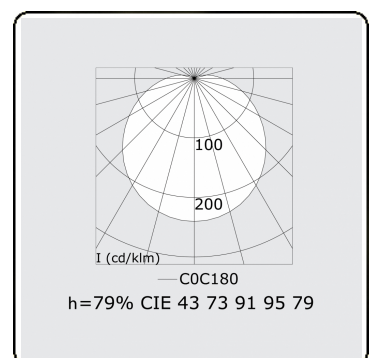

Lichttechnische gegevens

UGR	>19
CIE Fluxcode	43 73 91 95 79

Afmetingen

A	1230 mm
---	---------

Opmerkingen

Wandarmatuur - Direct - HO 150mA - satiné - RAL

ENERGY

A
 Verkrijgbaar op aanvraag.
B
 Disponible sur demande.
C
D
 Available on request.
E
F
 Auf Anfrage.
G