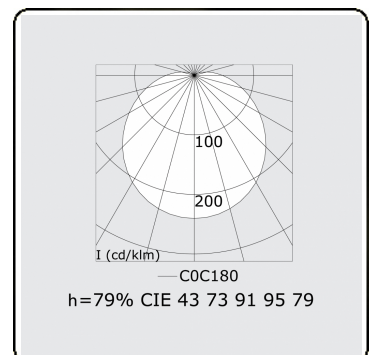

Lichttechnische Daten

UGR	>19
CIE Fluxcode	43 73 91 95 79

Abmessungen

A	1230 mm
---	---------

Bemerkungen

Wandleuchte - direkt - HO 150mA satiniert - RAL

ENERGY

Verrijgbaar op aanvraag.