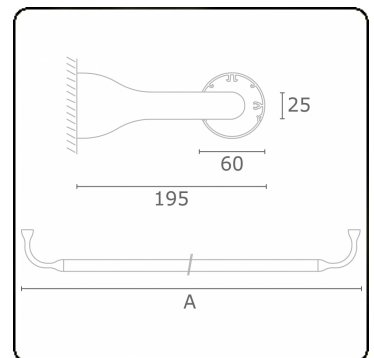

Lichttechnische Daten

UGR	>19
CIE Fluxcode	43 73 91 95 79

Abmessungen

A	1230 mm
---	---------

Bemerkungen

Wandleuchte - direkt - HO 150mA satiniert - RAL

ENERGY

Verrijgbaar op aanvraag.