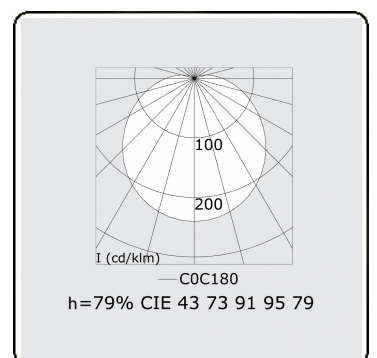

Lichttechnische gegevens

| | |
|--------------|----------------|
| UGR | >19 |
| CIE Fluxcode | 43 73 91 95 79 |

Afmetingen

| | |
|---|--------|
| A | 950 mm |
|---|--------|

Opmerkingen

Wandarmatuur - Direct - HO 150mA - satiné - RAL