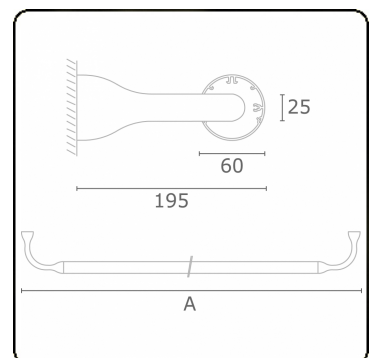

Lichttechnische gegevens

| | |
|--------------|----------------|
| UGR | >19 |
| CIE Fluxcode | 43 73 91 95 79 |

Afmetingen

| | |
|---|--------|
| A | 950 mm |
|---|--------|

Opmerkingen

Wandarmatuur - Direct - HO 150mA - satiné - RAL