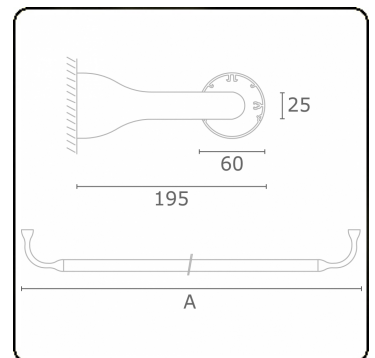

**Lichttechnische gegevens**

UGR	>19
CIE Fluxcode	43 73 91 95 79

**Afmetingen**

A	950 mm
---	--------

**Opmerkingen**

Wandarmatuur - Direct - HO 150mA - satiné - RAL

**ENERGY**

Verrijgbaar op aanvraag.