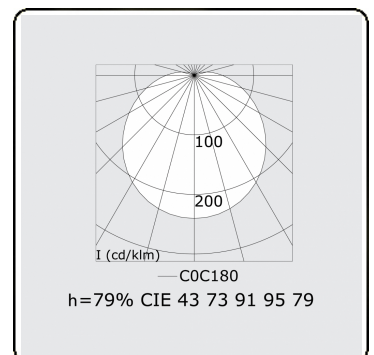

**Lichttechnische gegevens**

UGR	>19
CIE Fluxcode	43 73 91 95 79

**Afmetingen**

A	950 mm
---	--------

**Opmerkingen**

Wandarmatuur - Direct - HO 150mA - satiné - RAL

**ENERGY**

Verrijgbaar op aanvraag.