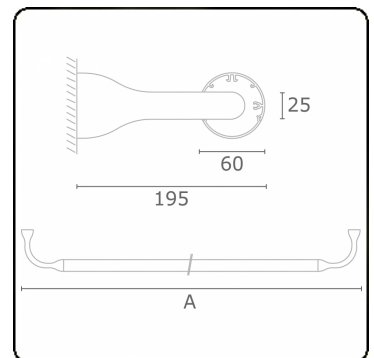

**Lichttechnische gegevens**

UGR	>19
CIE Fluxcode	43 73 91 95 79

**Afmetingen**

A	950 mm
---	--------

**Opmerkingen**

Wandarmatuur - Direct - HO 150mA - satiné - RAL

**ENERGY**

Verrijgbaar op aanvraag.