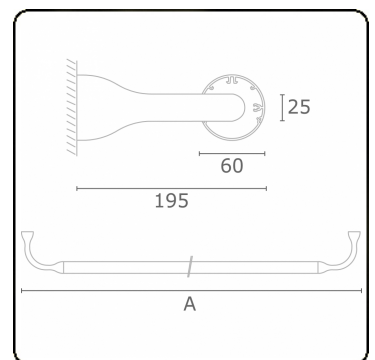

Lichttechnische Daten

UGR	>19
CIE Fluxcode	43 73 91 95 79

Abmessungen

A	950 mm
---	--------

Bemerkungen

Wandleuchte - direkt - HO 150mA satiniert - RAL

ENERGY

Verrijgbaar op aanvraag.