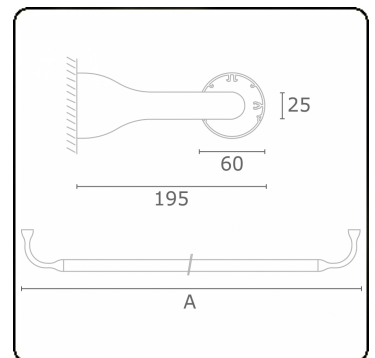

Lichttechnische gegevens

UGR	>19
CIE Fluxcode	43 73 91 95 79

Afmetingen

A	1230 mm
---	---------

Opmerkingen

Wandarmatuur - Direct - HO 150mA - satiné - RAL

ENERGY

Verrijgbaar op aanvraag.