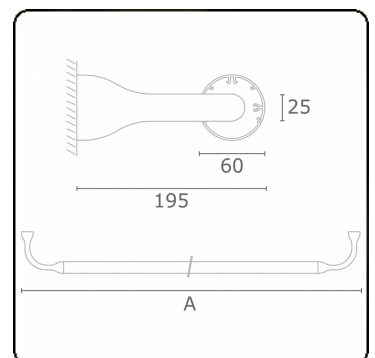

Lichttechnische gegevens

UGR	>19
CIE Fluxcode	43 73 91 95 79

Afmetingen

A	1230 mm
---	---------

Opmerkingen

Wandarmatuur - Direct - HO 150mA - satiné - RAL

ENERGY

Verrijgbaar op aanvraag.