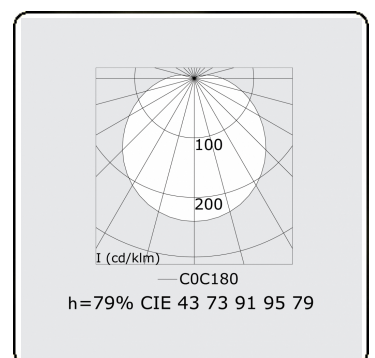

Lichttechnische gegevens

UGR	>19
CIE Fluxcode	43 73 91 95 79

Afmetingen

A	1230 mm
---	---------

Opmerkingen

Wandarmatuur - Direct - HO 150mA - satiné - RAL

ENERGY

Verrijgbaar op aanvraag.