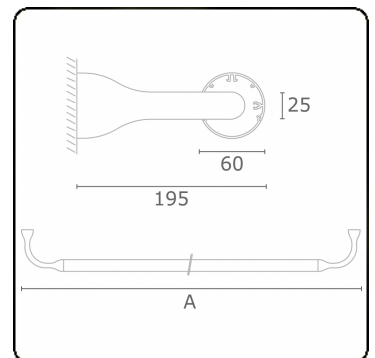

Lichttechnische gegevens

UGR	>19
CIE Fluxcode	43 73 91 95 79

Afmetingen

A	1230 mm
---	---------

Opmerkingen

Wandarmatuur - Direct - HO 150mA - satiné - RAL

ENERGY

Verkrijgbaar op aanvraag.