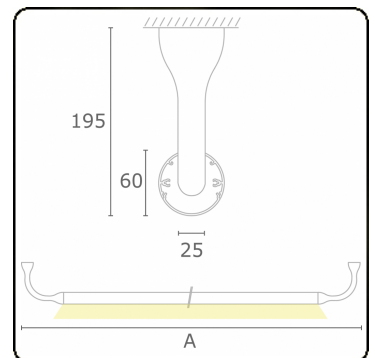

Lichttechnische gegevens

UGR	>19
CIE Fluxcode	43 73 91 95 79

Afmetingen

A	1790 mm
---	---------

Opmerkingen

Plafondarmatuur - Direct - HO 150mA - satiné - RAL

ENERGY

Verrijgbaar op aanvraag.