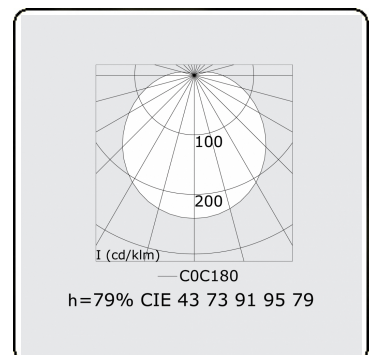

Lichttechnische gegevens

UGR	>19
CIE Fluxcode	43 73 91 95 79

Afmetingen

A	2350 mm
---	---------

Opmerkingen

Plafondarmatuur - Direct - HO 150mA - satiné - RAL

ENERGY

Verrijgbaar op aanvraag.