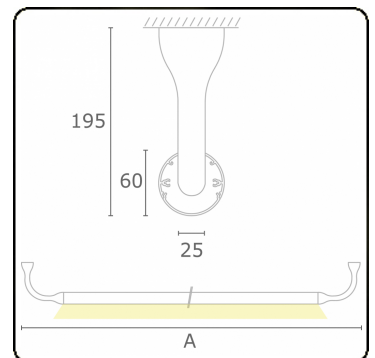

Lichttechnische Daten

UGR	>19
CIE Fluxcode	43 73 91 95 79

Abmessungen

A	2350 mm
---	---------

Bemerkungen

Deckenleuchte - Direkt - HO 150mA - satiniert - RAL

ENERGY

Verrijgbaar op aanvraag.