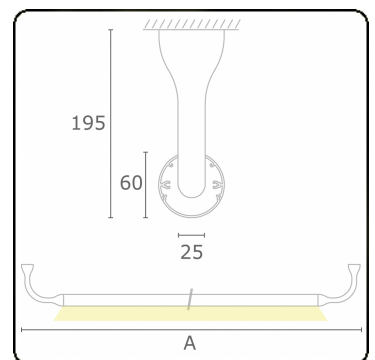

**Lichttechnische gegevens**

UGR	>19
CIE Fluxcode	43 73 91 95 79

**Afmetingen**

A	1790 mm
---	---------

**Opmerkingen**

Plafondarmatuur - Direct - HO 150mA - satiné - RAL

**ENERGY**

Verrijgbaar op aanvraag.