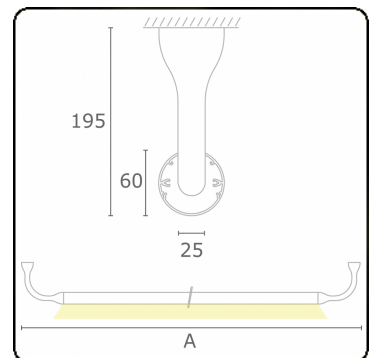

**Lichttechnische gegevens**

UGR	>19
CIE Fluxcode	43 73 91 95 79

**Afmetingen**

A	1790 mm
---	---------

**Opmerkingen**

Plafondarmatuur - Direct - HO 150mA - satiné - RAL

**ENERGY**

A  
 Verkrijgbaar op aanvraag.  
B  
 Disponible sur demande.  
C  
D  
 Available on request.  
E  
F  
 Auf Anfrage.  
G