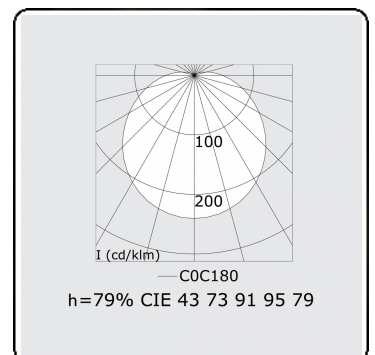

**Lichttechnische gegevens**

UGR	>19
CIE Fluxcode	43 73 91 95 79

**Afmetingen**

A	1790 mm
---	---------

**Opmerkingen**

Plafondarmatuur - Direct - HO 150mA - satiné - RAL

**ENERGY**

Verrijgbaar op aanvraag.