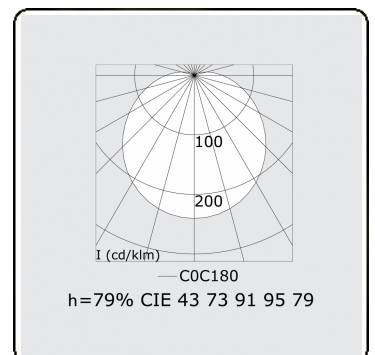

Lichttechnische gegevens

UGR	>19
CIE Fluxcode	43 73 91 95 79

Afmetingen

A	2070 mm
---	---------

Opmerkingen

Plafondarmatuur - Direct - HO 150mA - satiné - RAL

ENERGY

Verkrijgbaar op aanvraag.