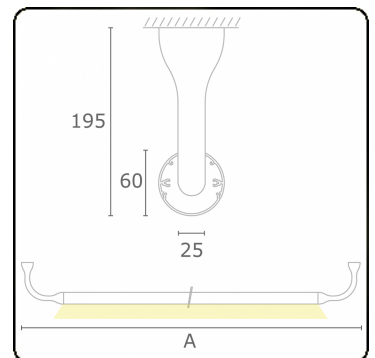

Lichttechnische gegevens

UGR	>19
CIE Fluxcode	43 73 91 95 79

Afmetingen

A	2070 mm
---	---------

Opmerkingen

Plafondarmatuur - Direct - HO 150mA - satiné - RAL

ENERGY

Verkrijgbaar op aanvraag.