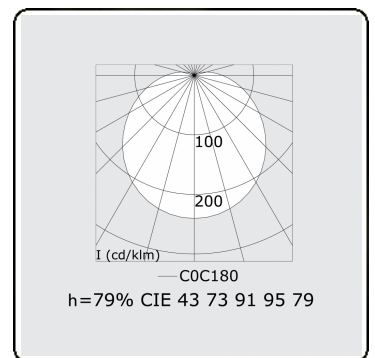

**Lichttechnische gegevens**

UGR	>19
CIE Fluxcode	43 73 91 95 79

**Afmetingen**

A	2350 mm
---	---------

**Opmerkingen**

Plafondarmatuur - Direct - HO 150mA - satiné - RAL

**ENERGY**

A  
 Verkrijgbaar op aanvraag.  
B  
 Disponible sur demande.  
C  
D  
 Available on request.  
E  
F  
 Auf Anfrage.  
G