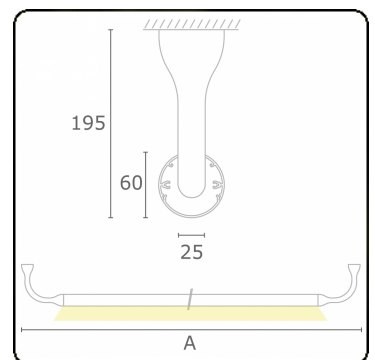

**Lichttechnische gegevens**

UGR	>19
CIE Fluxcode	43 73 91 95 79

**Afmetingen**

A	1510 mm
---	---------

**Opmerkingen**

Plafondarmatuur - Direct - HO 150mA - satiné - RAL

**ENERG**

Verrijgbaar op aanvraag.