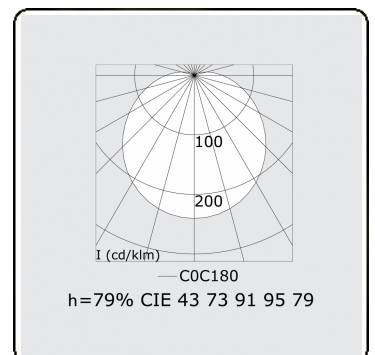

**Lichttechnische gegevens**

UGR	>19
CIE Fluxcode	43 73 91 95 79

**Afmetingen**

A	1510 mm
---	---------

**Opmerkingen**

Plafondarmatuur - Direct - HO 150mA - satiné - RAL

**ENERG**

Verrijgbaar op aanvraag.