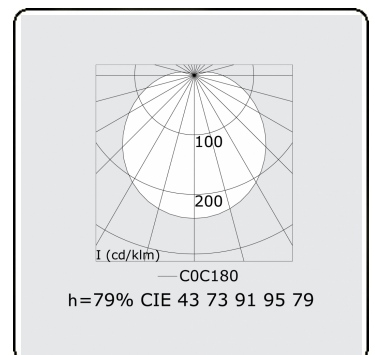

Lichttechnische Daten

UGR	>19
CIE Fluxcode	43 73 91 95 79

Abmessungen

A	1790 mm
---	---------

Bemerkungen

Deckenleuchte - Direkt - HO 150mA - satiniert - RAL

ENERGY

Verrijgbaar op aanvraag.