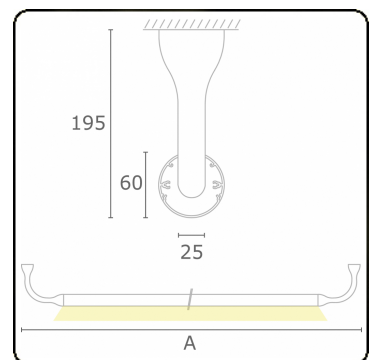

Lichttechnische Daten

UGR	>19
CIE Fluxcode	43 73 91 95 79

Abmessungen

A	1790 mm
---	---------

Bemerkungen

Deckenleuchte - Direkt - HO 150mA - satiniert - RAL

ENERGY

Verrijgbaar op aanvraag.