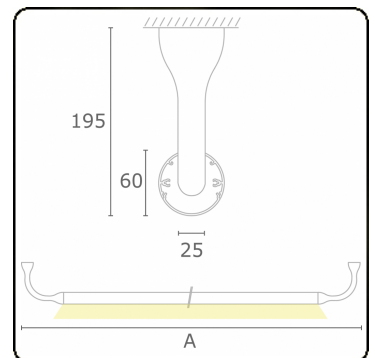

Photometric details

UGR	>19
CIE Fluxcode	43 73 91 95 79

Dimensions

A	2070 mm
---	---------

Remarks

Ceiling luminaire - Direct - HO 150mA - satin - RAL

ENERGY

Verkrijgbaar op aanvraag.