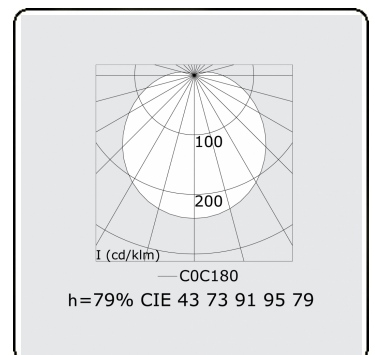

Lichttechnische gegevens

UGR	>19
CIE Fluxcode	43 73 91 95 79

Afmetingen

A	1510 mm
---	---------

Opmerkingen

Plafondarmatuur - Direct - HO 150mA - satiné - RAL

ENERG

Verrijgbaar op aanvraag.