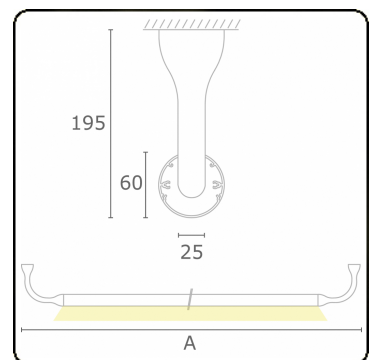

Lichttechnische gegevens

UGR	>19
CIE Fluxcode	43 73 91 95 79

Afmetingen

A	1510 mm
---	---------

Opmerkingen

Plafondarmatuur - Direct - HO 150mA - satiné - RAL

ENERG

Verrijgbaar op aanvraag.