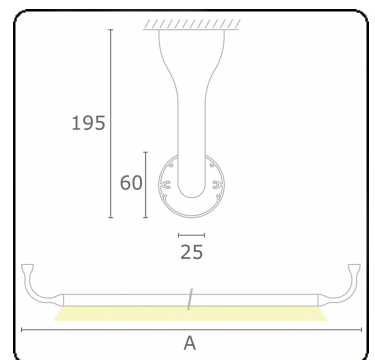

Lichttechnische gegevens

UGR	>19
CIE Fluxcode	43 73 91 95 79

Afmetingen

A	2070 mm
---	---------

Opmerkingen

Plafondarmatuur - Direct - HO 150mA - satiné - RAL

ENERGY

Verrijgbaar op aanvraag.