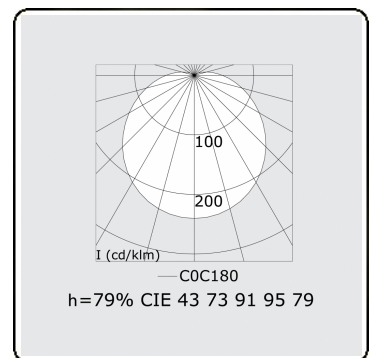

Photometric details

UGR	>19
CIE Fluxcode	43 73 91 95 79

Dimensions

A	2070 mm
---	---------

Remarks

Ceiling luminaire - Direct - HO 150mA - satin - RAL

ENERGY

Verkrijgbaar op aanvraag.