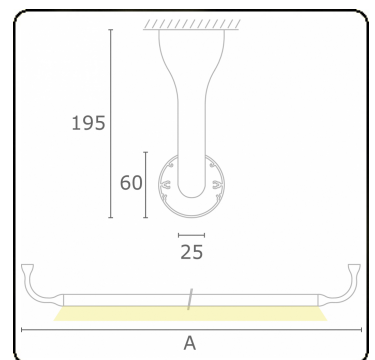

Lichttechnische gegevens

UGR	>19
CIE Fluxcode	43 73 91 95 79

Afmetingen

A	2350 mm
---	---------

Opmerkingen

Plafondarmatuur - Direct - HO 150mA - satiné - RAL

ENERGY

Verrijgbaar op aanvraag.