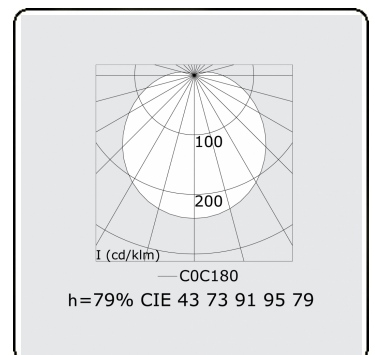

Lichttechnische gegevens

| | |
|--------------|----------------|
| UGR | >19 |
| CIE Fluxcode | 43 73 91 95 79 |

Afmetingen

| | |
|---|--------|
| A | 950 mm |
|---|--------|

Opmerkingen

Plafondarmatuur - Direct - HO 150mA - satiné - RAL