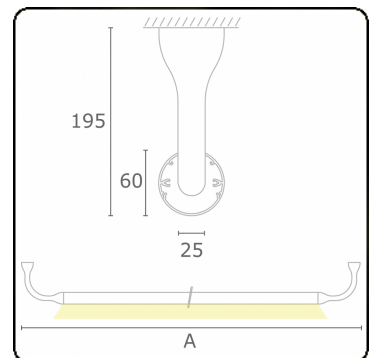

Lichttechnische gegevens

UGR	>19
CIE Fluxcode	43 73 91 95 79

Afmetingen

A	950 mm
---	--------

Opmerkingen

Plafondarmatuur - Direct - HO 150mA - satiné - RAL

ENERGY

Verrijgbaar op aanvraag.