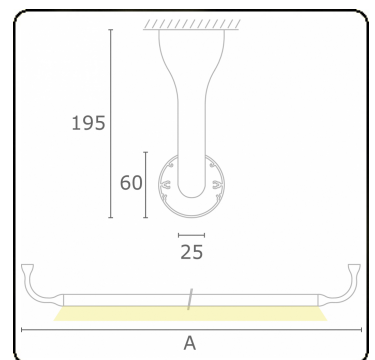

Lichttechnische Daten

UGR	>19
CIE Fluxcode	43 73 91 95 79

Abmessungen

A	950 mm
---	--------

Bemerkungen

Deckenleuchte - Direkt - HO 150mA - satiniert - RAL

ENERGY

Verrijgbaar op aanvraag.