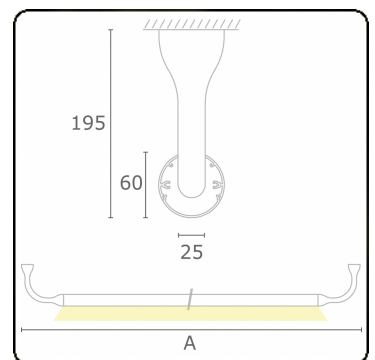

Lichttechnische Daten

UGR	>19
CIE Fluxcode	43 73 91 95 79

Abmessungen

A	1230 mm
---	---------

Bemerkungen

Deckenleuchte - Direkt - HO 150mA - satiniert - RAL

ENERGY

Verrijgbaar op aanvraag.