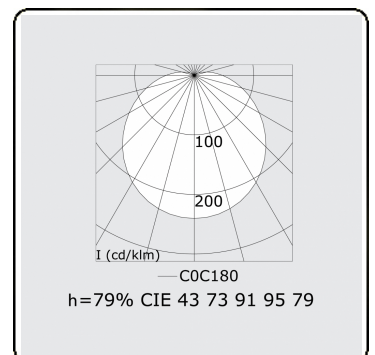

Lichttechnische Daten

UGR	>19
CIE Fluxcode	43 73 91 95 79

Abmessungen

A	1230 mm
---	---------

Bemerkungen

Deckenleuchte - Direkt - HO 150mA - satiniert - RAL

ENERGY

Verrijgbaar op aanvraag.