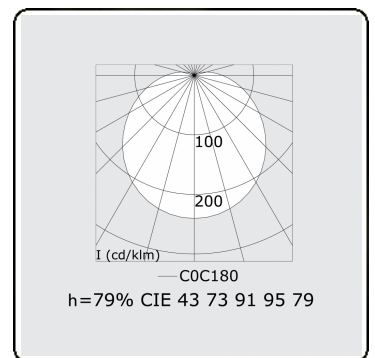

Lichttechnische gegevens

| | |
|--------------|----------------|
| UGR | >19 |
| CIE Fluxcode | 43 73 91 95 79 |

Afmetingen

| | |
|---|--------|
| A | 950 mm |
|---|--------|

Opmerkingen

Plafondarmatuur - Direct - HO 150mA - satiné - RAL