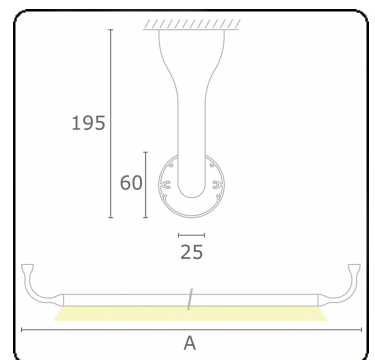

Lichttechnische gegevens

| | |
|--------------|----------------|
| UGR | >19 |
| CIE Fluxcode | 43 73 91 95 79 |

Afmetingen

| | |
|---|--------|
| A | 950 mm |
|---|--------|

Opmerkingen

Plafondarmatuur - Direct - HO 150mA - satiné - RAL