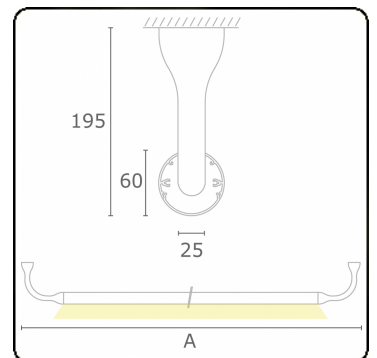

Lichttechnische gegevens

UGR	>19
CIE Fluxcode	43 73 91 95 79

Afmetingen

A	950 mm
---	--------

Opmerkingen

Plafondarmatuur - Direct - HO 150mA - satiné - RAL

ENERGY

A
 Verkrijgbaar op aanvraag.
B
 Disponible sur demande.
C
D
 Available on request.
E
F
 Auf Anfrage.
G