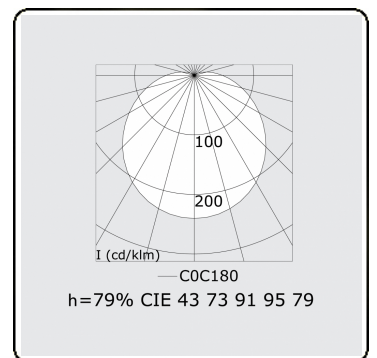

Lichttechnische gegevens

UGR	>19
CIE Fluxcode	43 73 91 95 79

Afmetingen

A	950 mm
---	--------

Opmerkingen

Plafondarmatuur - Direct - HO 150mA - satiné - RAL

ENERG

Verkrijgbaar op aanvraag.