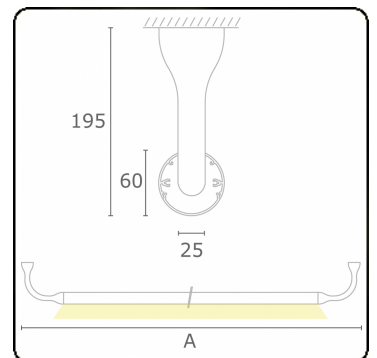

Lichttechnische gegevens

UGR	>19
CIE Fluxcode	43 73 91 95 79

Afmetingen

A	950 mm
---	--------

Opmerkingen

Plafondarmatuur - Direct - HO 150mA - satiné - RAL

ENERG

Verkrijgbaar op aanvraag.