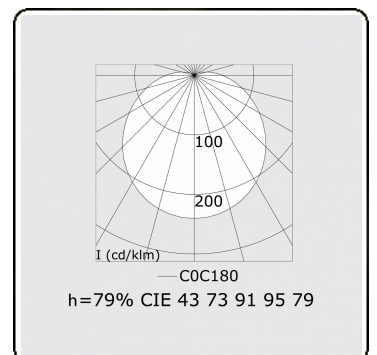

Lichttechnische gegevens

UGR	>19
CIE Fluxcode	43 73 91 95 79

Afmetingen

A	950 mm
---	--------

Opmerkingen

Plafondarmatuur - Direct - HO 150mA - satiné - RAL

ENERGY

A
 Verkrijgbaar op aanvraag.
B
 Disponible sur demande.
C
D
 Available on request.
E
F
 Auf Anfrage.
G