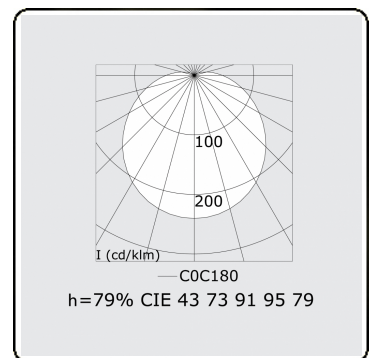

Lichttechnische Daten

UGR	>19
CIE Fluxcode	43 73 91 95 79

Abmessungen

A	950 mm
---	--------

Bemerkungen

Deckenleuchte - Direkt - HO 150mA - satiniert - RAL

ENERGY

Verrijgbaar op aanvraag.