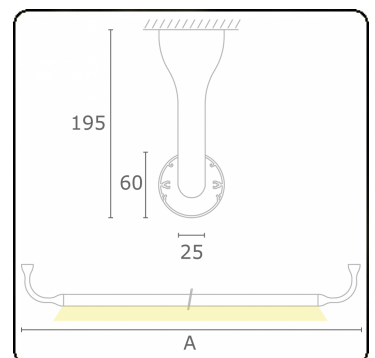

Lichttechnische gegevens

UGR	>19
CIE Fluxcode	43 73 91 95 79

Afmetingen

A	1230 mm
---	---------

Opmerkingen

Plafondarmatuur - Direct - HO 150mA - satiné - RAL

ENERG

Verrijgbaar op aanvraag.