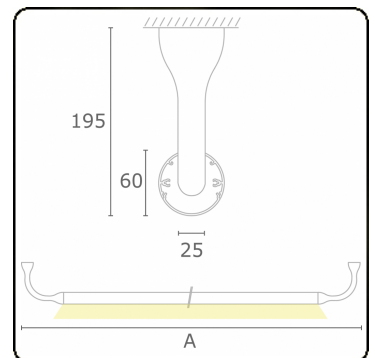

Lichttechnische gegevens

UGR	>19
CIE Fluxcode	43 73 91 95 79

Afmetingen

A	1230 mm
---	---------

Opmerkingen

Plafondarmatuur - Direct - HO 150mA - satiné - RAL

ENERG

Verrijgbaar op aanvraag.