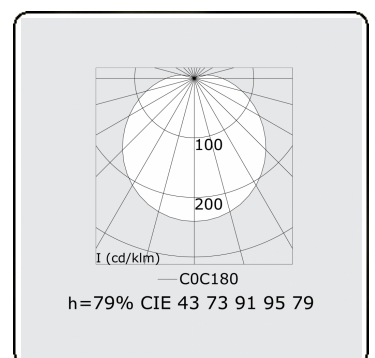

Lichttechnische gegevens

UGR	>19
CIE Fluxcode	43 73 91 95 79

Afmetingen

A	1230 mm
---	---------

Opmerkingen

Plafondarmatuur - Direct - HO 150mA - satiné - RAL

ENERG

Verrijgbaar op aanvraag.