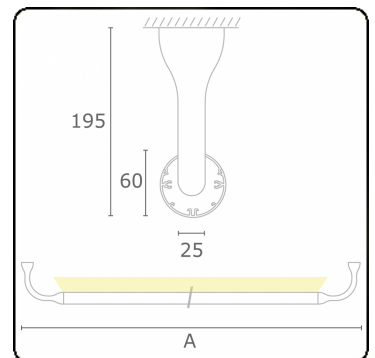

Lichttechnische gegevens

UGR	>19
CIE Fluxcode	4 9 32 5 79

Afmetingen

A	1510 mm
---	---------

Opmerkingen

Plafondarmatuur - Indirect - HO 150mA - satiné - RAL

ENERGY

Verrijgbaar op aanvraag.