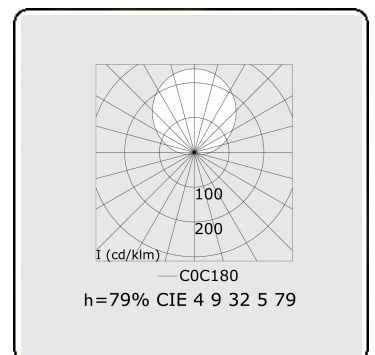

Lichttechnische gegevens

UGR	>19
CIE Fluxcode	4 9 32 5 79

Afmetingen

A	1510 mm
---	---------

Opmerkingen

Plafondarmatuur - Indirect - HO 150mA - satiné - RAL

ENERGY

Verrijgbaar op aanvraag.