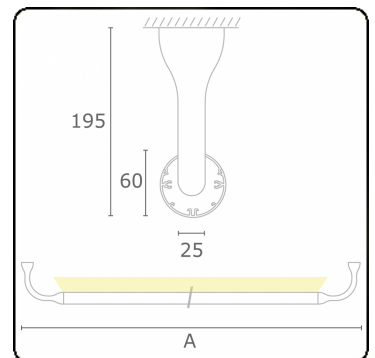

Lichttechnische gegevens

UGR	>19
CIE Fluxcode	4 9 32 5 79

Afmetingen

A	2070 mm
---	---------

Opmerkingen

Plafondarmatuur - Indirect - HO 150mA - satiné - RAL

ENERGY

Verrijgbaar op aanvraag.