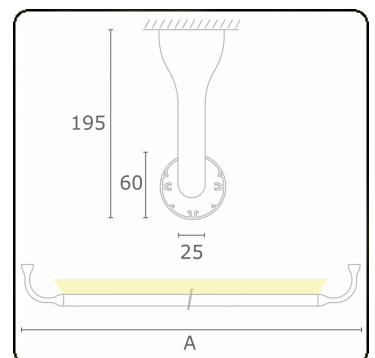

Lichttechnische gegevens

UGR	>19
CIE Fluxcode	4 9 32 5 79

Afmetingen

A	1510 mm
---	---------

Opmerkingen

Plafondarmatuur - Indirect - HO 150mA - satiné - RAL

ENERGY

Verrijgbaar op aanvraag.