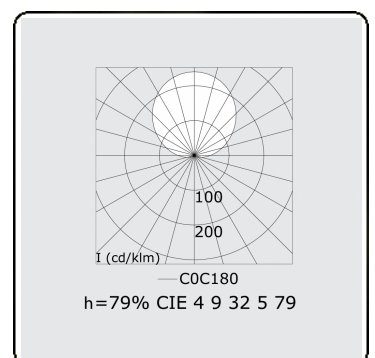

Lichttechnische gegevens

UGR	>19
CIE Fluxcode	4 9 32 5 79

Afmetingen

A	1510 mm
---	---------

Opmerkingen

Plafondarmatuur - Indirect - HO 150mA - satiné - RAL

ENERGY

Verrijgbaar op aanvraag.