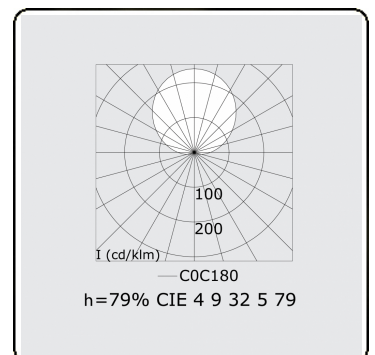

Lichttechnische gegevens

UGR	>19
CIE Fluxcode	4 9 32 5 79

Afmetingen

A	1790 mm
---	---------

Opmerkingen

Plafondarmatuur - Indirect - HO 150mA - satiné - RAL

ENERGY

Verrijgbaar op aanvraag.